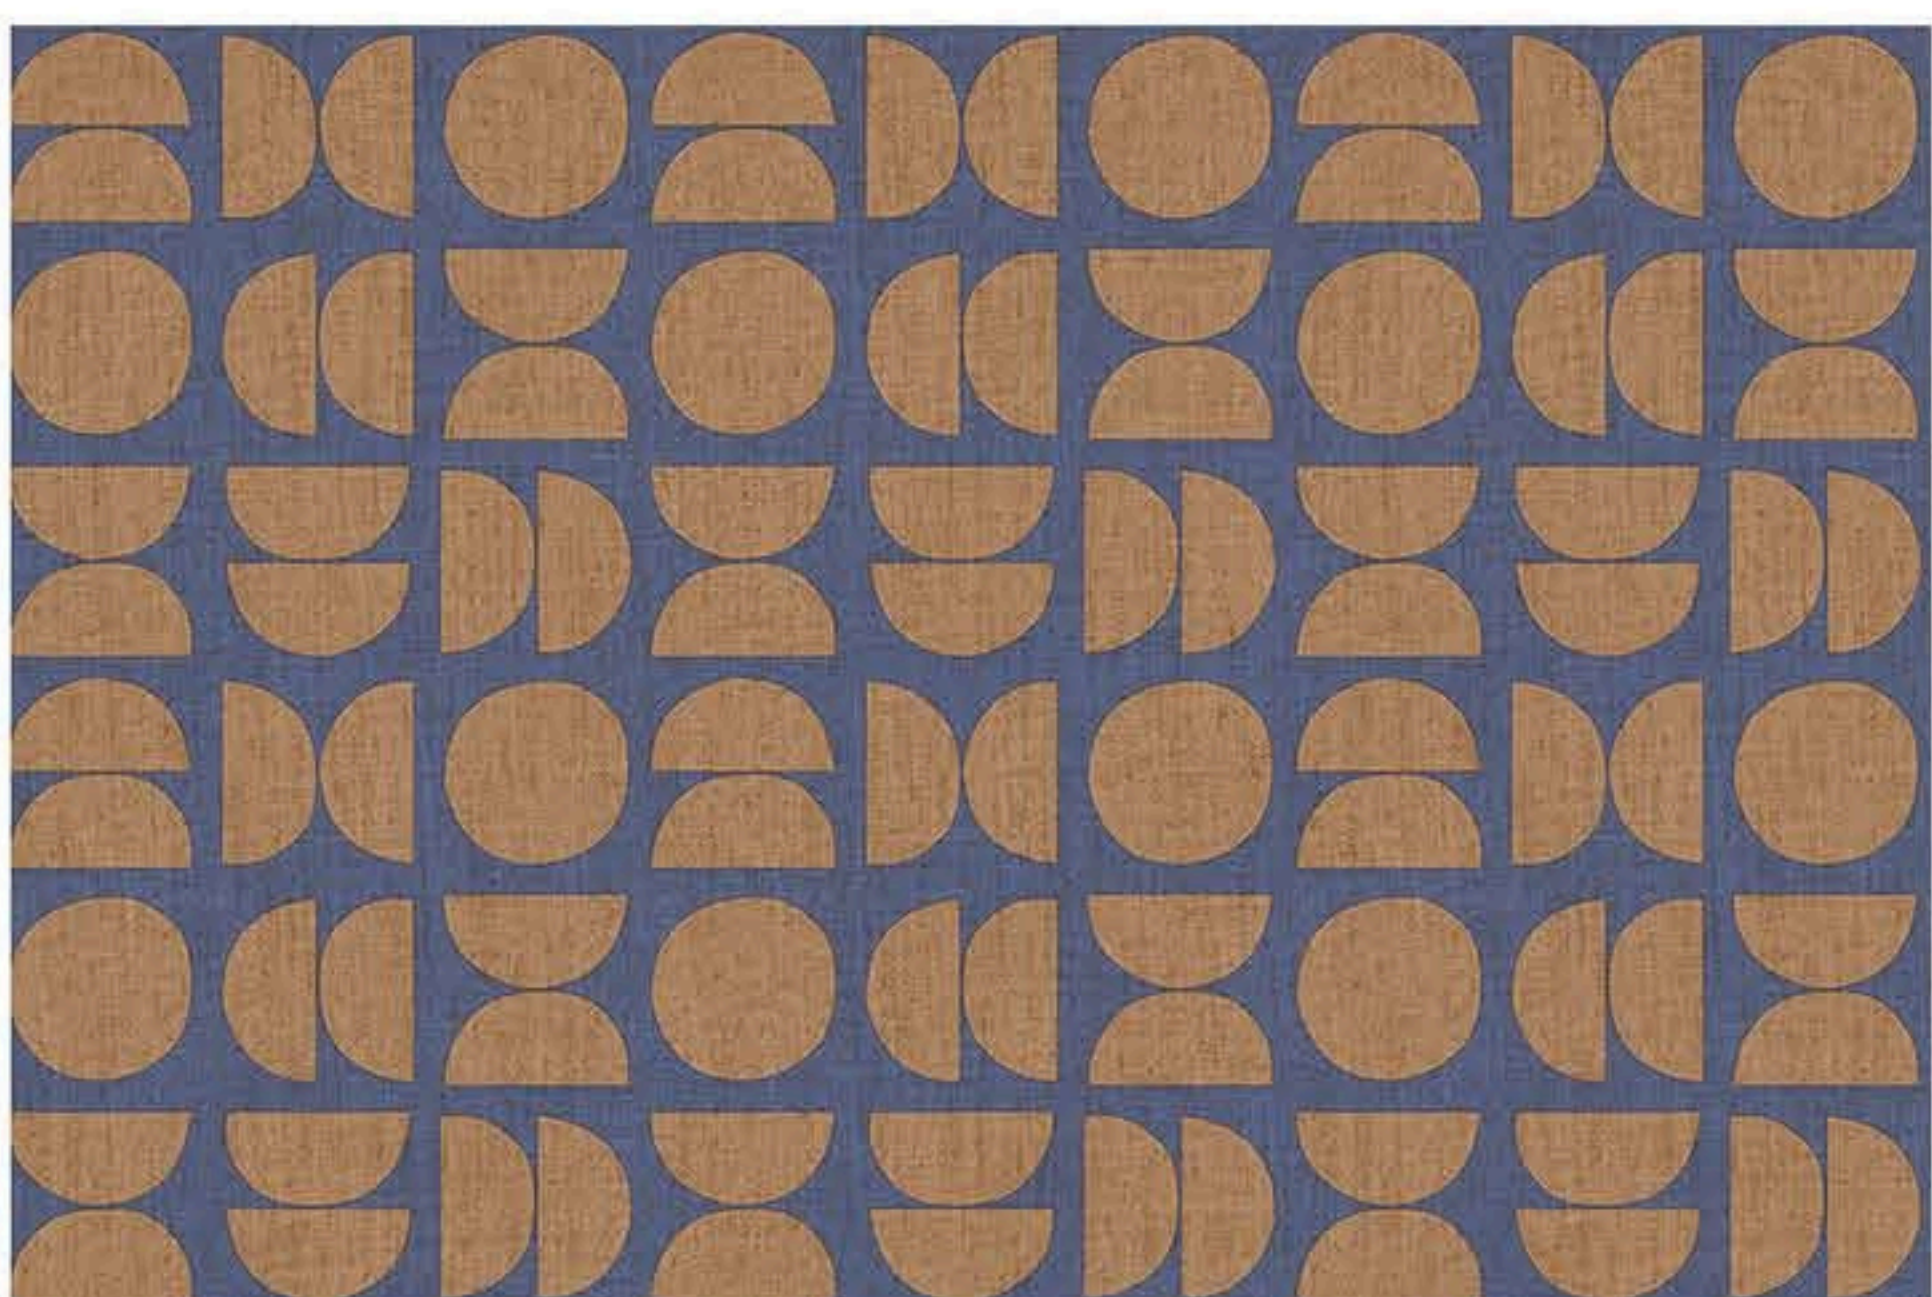

Lunare 30158