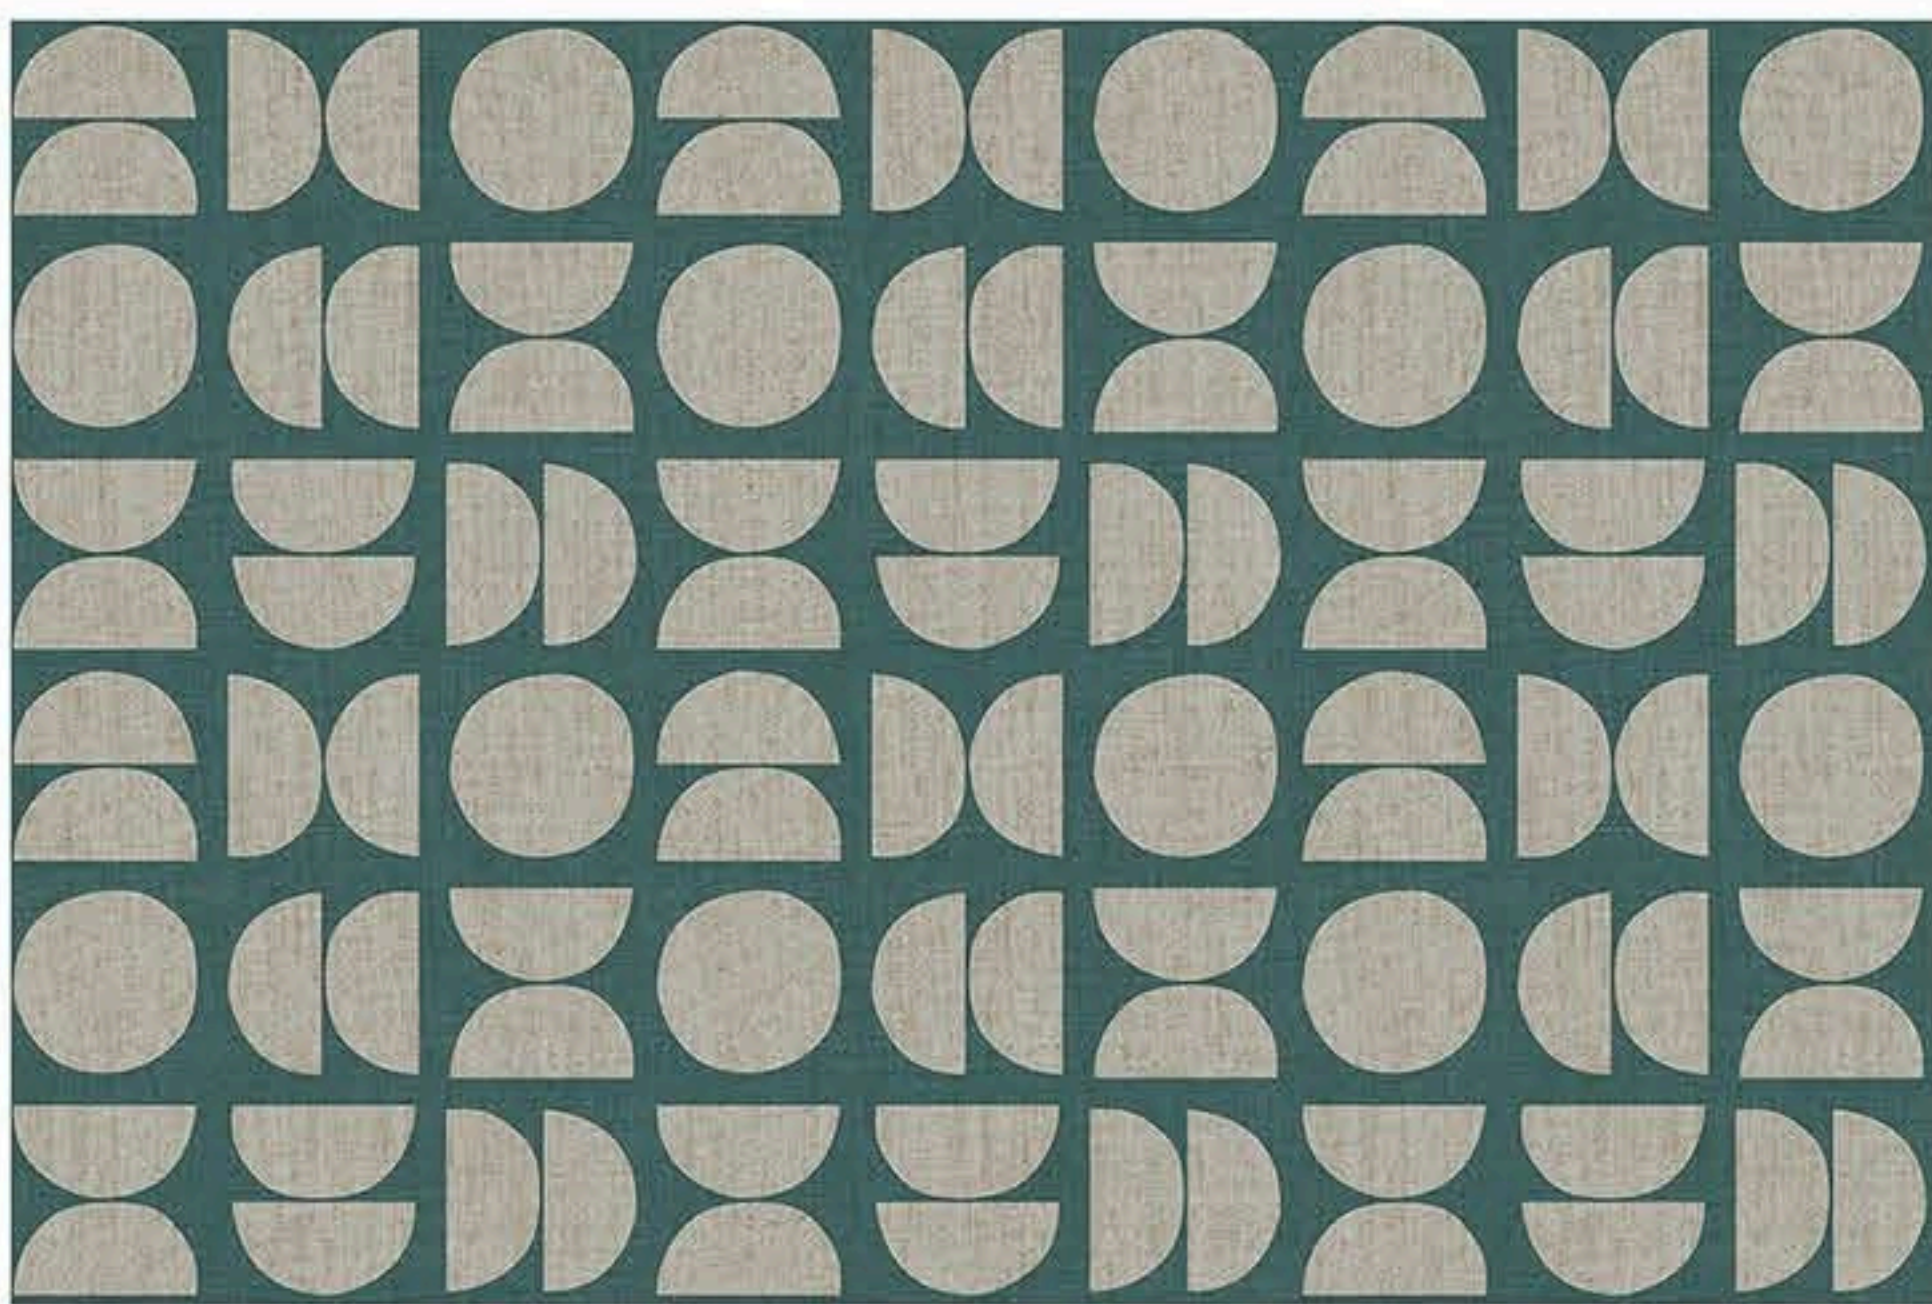

Lunare 30155