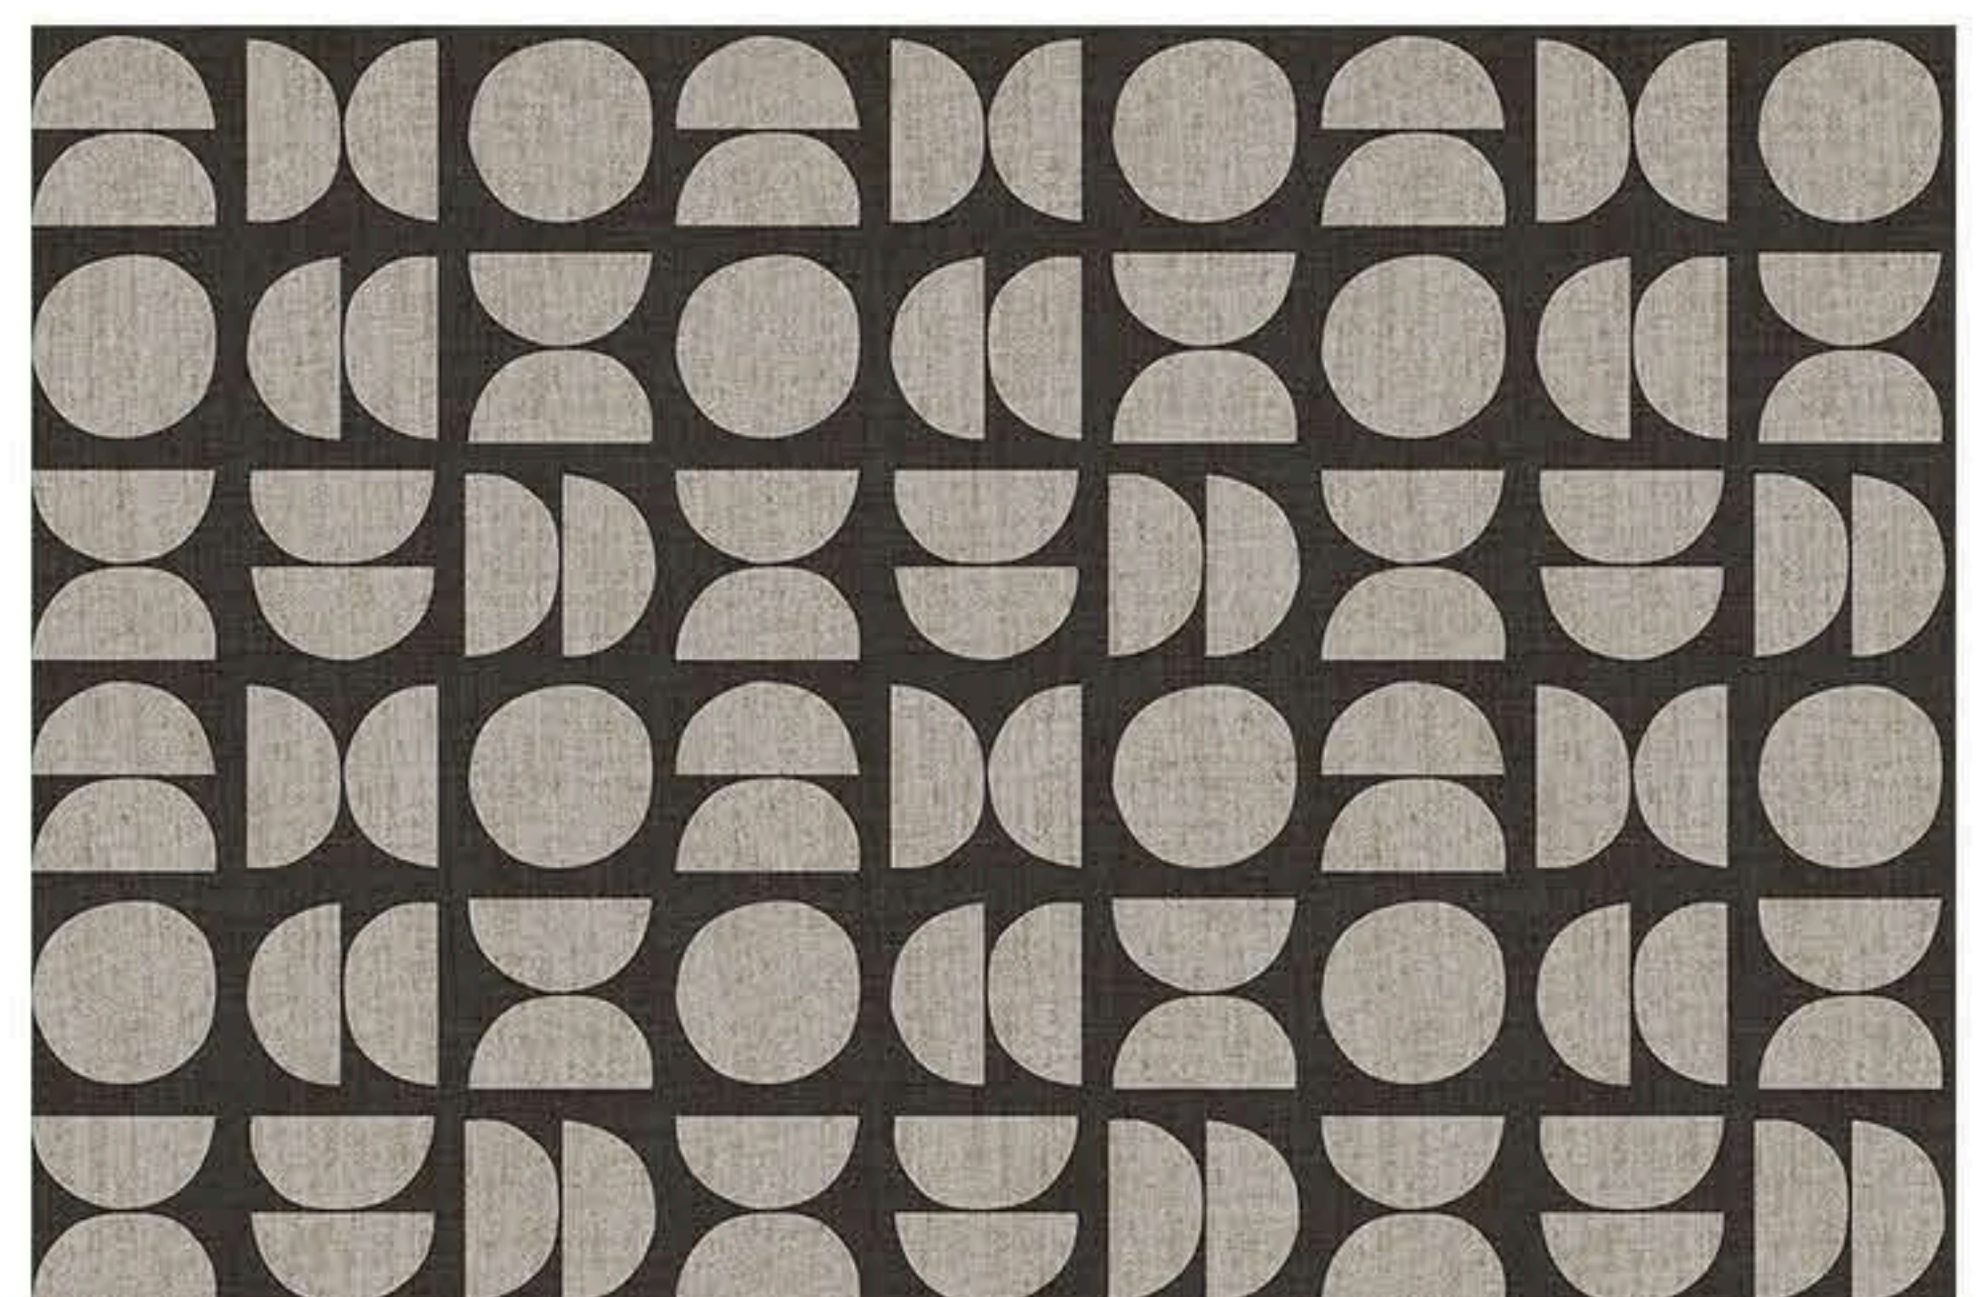

Lunare 30159