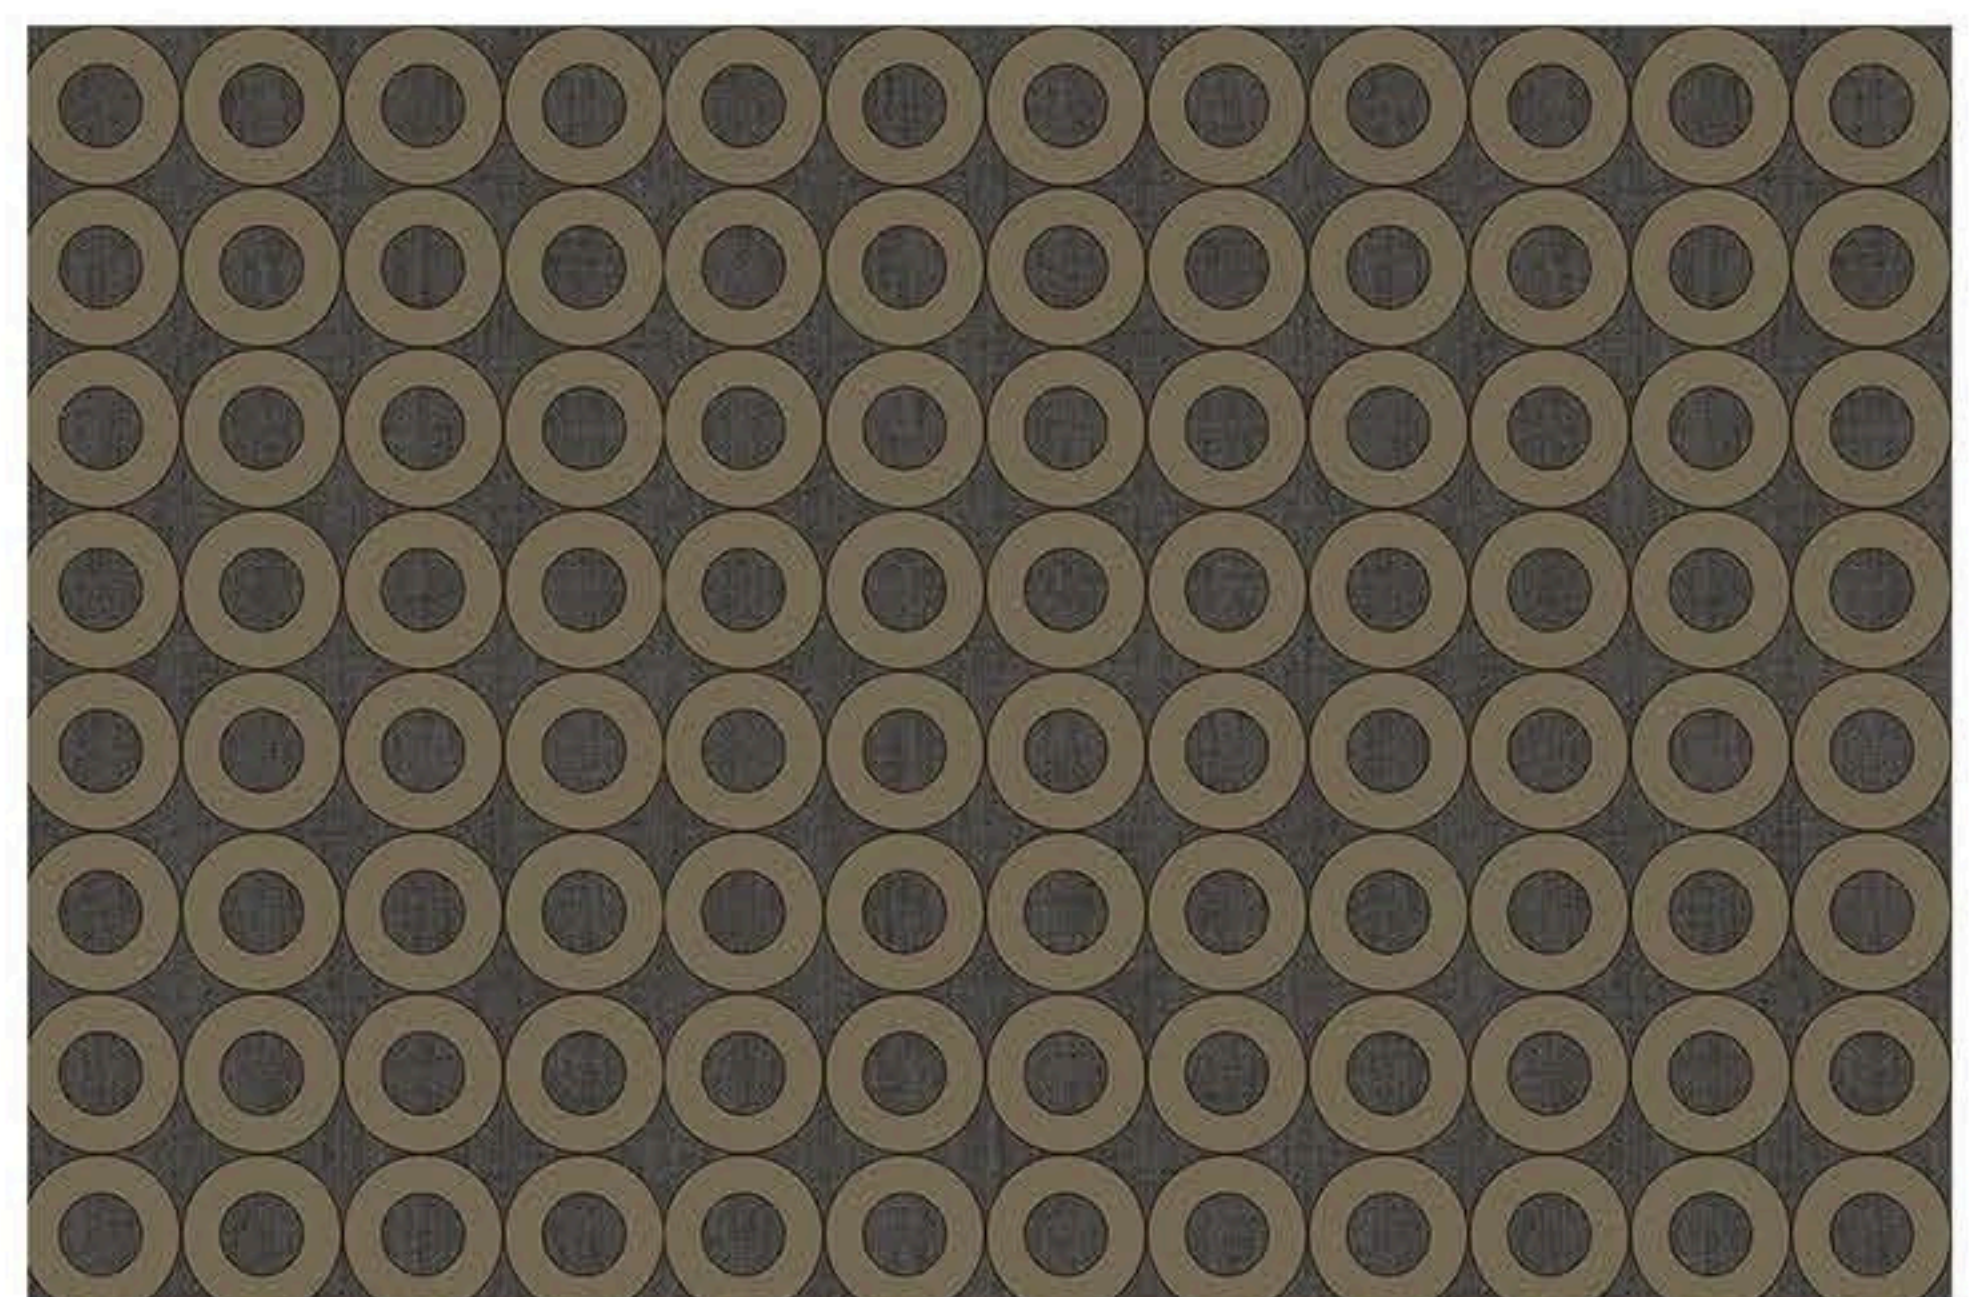

Disco 30169